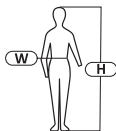

OCHRONA CIAŁA

SPODENKI OCHRONNE KRÓTKIE, SLIM-FIT

270
g/m²

CECHY PRODUKTU

MATERIAŁ: 98% bawełna, 2% elastan. 12 kieszeni, w tym 1 zamykana na suwak. Materiał z dodatkiem elastanu zapewnia elastyczność i wygodę podczas użytkowania. Podwójne szwy. Wstawki odblaskowe zwiększające bezpieczeństwo podczas pracy. Praktyczne kieszenie monterskie. Oczko na klucze. Szlufki na pasek. Krój „slim fit”. Modny i ciekawy design. Wszywka identyfikacyjna.

ROZMIAR	KOD	KOLOR	H [CM]	W [CM]	
S	L4071101		158-164	74-78	20
M	L4071102		164-170	82-86	20
L	L4071103		170-176	90-94	20
XL	L4071104		176-182	98-102	20
2XL	L4071105		182-188	106-110	20
3XL	L4071106		188-194	116-120	20