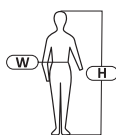

OCHRONA CIAŁA

OGRODNICZKI OCHRONNE

270
g/m²

100%
COTTON

CECHY PRODUKTU

MATERIAŁ: 100% bawełna. 10 kieszeni, w tym 6 zapinanych na rzep. Kieszeń na telefon komórkowy. Potrójne szwy. Regulacja szerokości w pasie za pomocą guzików i gumki. Oczko na klucze. Szlufka na młotek. Odblaskowe elementy. Szelki z regulacją długości. Wzmocnione szelki, kieszenie oraz kieszenie na ochraniacze kolan materiałem (600D poliester) odpornym na przetarcia. Wszywka identyfikacyjna.

Kat. I
Cat. I

ROZMIAR	KOD	H [CM]	W [CM]		
S (48)	L4060148	164-170	78-90	x	10
M (50)	L4060150	170-176	82-92	x	10
L (52)	L4060152	176-182	84-96	x	10
2L (54)	L4060154	176-182	88-102	x	10
XL (56)	L4060156	182-188	96-108	x	10
3XL (60)	L4060160	194-200	104-116	x	10