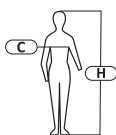

OCHRONA CIAŁA

KAMIZELKA OSTRZEGAWCZA

120
g/m²

CECHY PRODUKTU

MATERIAŁ: 100% poliester 120 g/m². Zapięcia na rzepy. Cztery pasy odblaskowe. NORMA: EN ISO 13688, EN ISO 20471.

Kat. II
Cat. II

ROZMIAR	KOD	KOLOR	H [CM]	C [CM]	
S	L4132301		158-164	84-88	100
M	L4132302		164-170	92-96	100
L	L4132303		170-176	100-104	100
XL	L4132304		176-182	108-112	100
2XL	L4132305		182-188	116-120	100
3XL	L4132306		188-194	126-130	100